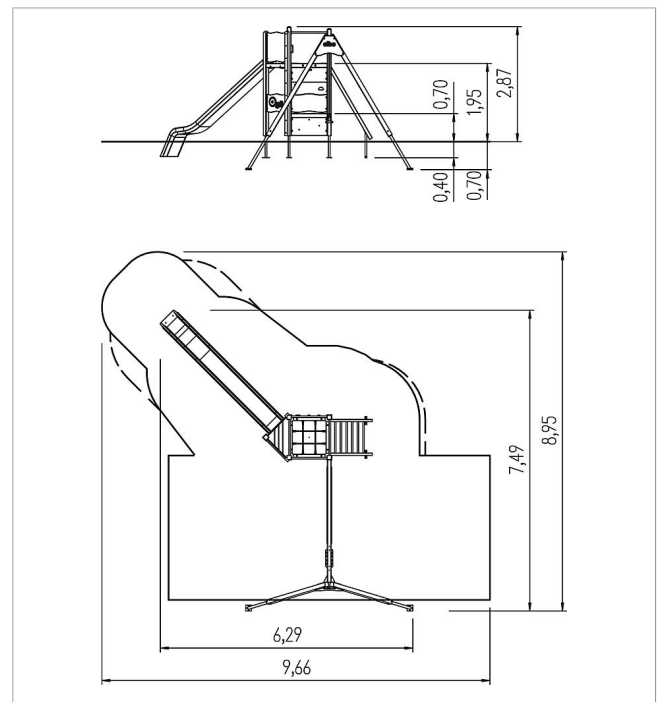

5 11 063 011 00

playo Spielanlage Martin, Solo

made in germany

Lieferumfang

- 2x Adapter: Nadelholz oder Stahl
- 5x Pfostenkonstruktion: Nadelholz oder Stahl
- 1x Netzrahmen: Nadelholz, Hochdrucklaminat (HPL), kunststoffummanteltes Stahlseil
- 1x Planenpodest: Nadelholz, Hochdrucklaminat (HPL), Gummi
- 1x Podestkonstruktion: Nadelholz
- 2x Kletterplatte: Hochdrucklaminat (HPL), Glasfaserverstärkter Kunststoff (GFK)
- 1x Kletterplatte: Hochdrucklaminat (HPL)
- 1x Leiter schräg: Nadelholz, Edelstahl
- 3x Brüstung: Hochdrucklaminat (HPL)
- 5x Durchlaufsicherung: Edelstahl
- 1x Rutscheneinstiegsplatte: Hochdrucklaminat (HPL)
- 1x Spiel-Brüstung Zahnrad: Hochdrucklaminat (HPL)
- 1x Anbauschaukel: Nadelholz, Hochdrucklaminat (HPL), Stahl feuerverzinkt
- 3x Griffset: Aluminium, beschichtet
- 1x Kantholz: Nadelholz
- Beschläge: Edelstahl

	Material	NH kdi
	Fundamentlevel	ET 400
	Mindest-Raum	9,66x8,95x3,75 m
	Freie Fallhöhe	195 cm
	Fallschutz netto	53,0 m ²
	Fundamente	7x OF oder 7x FFK
	Montage	2 Personen/8 Std.
	Größtes Teil	272 cm