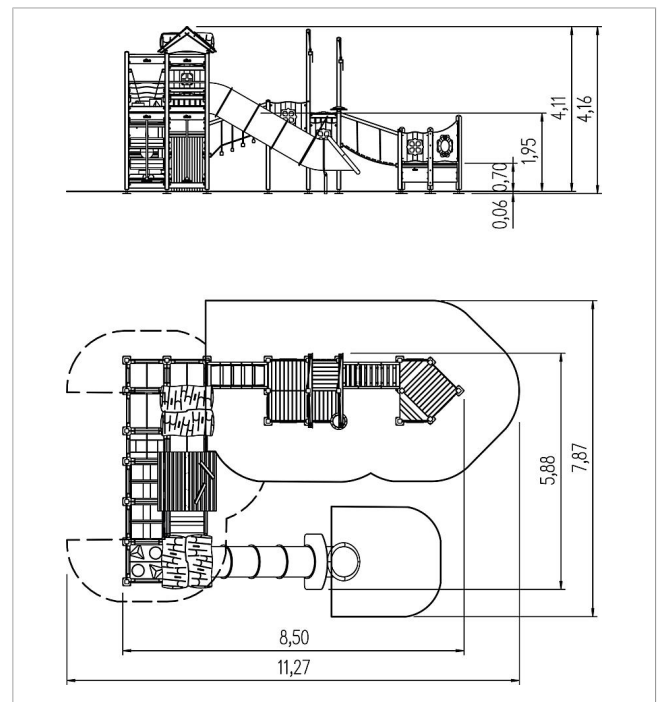

5 11 911 012 00

eibiniland
Indoorspielanlage
Hafen
made in germany

Lieferumfang

36x Pfostenkonstruktion: NH
 36x Pfostenschuh: Stahl feuerverzinkt
 1x Abhängung Boje: PVC (strapazierfähig, Phthalate-frei)
 3x Abhängung Seilbahnsitz: Gummi, Stahl
 1x Abhängung Vorhang: Kunstleder
 2x Abhängung Zylinder: Schaumstoff, Kunstleder
 3x Adapter: NH
 1x Bandbalancier: NH, Gummiband
 11x Brüstung Holz: NH
 30x Brüstung: HPL
 8x Deko-Fenster: HPL, Plexiglas
 1x Dekoelement: HPL
 2x Dekoriegel: NH
 4x Durchlaufsicung: Edelstahl
 2x Giebelblende: HPL, Makrolon
 12x Gitterdach: NH, HPL, Stahl feuerverzinkt
 5x Griffset: Aluminium, kunststoffbeschichtet
 2x Hausdach Ziegel: HPL
 2x Hindernis Rolle: Schaumstoff, Kunstleder, Stahl feuerverzinkt
 1x Hängebrücke schräg: NH, Kette Stahl feuerverzinkt
 3x Kletterpfosten: HPL, Edelstahl
 2x Kletterplatte: HPL
 1x Kompass: HPL, Makrolon, Edelstahl, Gummi
 18x Netz-Brüstung gerade: NH, HPL, PE-Netz
 8x Netz-Brüstung: NH, PE-Netz
 6x Podest-Polster Aufsatz: Schaumstoff, Kunstleder, Klett
 9x Podest-Polster Matte: Schaumstoff, Kunstleder, Klett
 1x Podest-Polster Rampe: Schaumstoff, Kunstleder, Klett
 8x Podestdeko: HPL
 9x Podestkonstruktion: NH
 1x Rutscheneinstiegsplatte: HPL
 1x Röhrenanbaurutsche PH 195 cm: GFK
 1x Satteldach: NH
 2x Segel: NH, HPL, kunststoffummanteltes Stahlseil
 1x Spiel-Brüstung Klickrad: HPL, Edelstahl, Kunststoff
 1x Spiel-Brüstung Schiff: HPL
 1x Spiel-Brüstung Schiffsrade: HPL, Stahl feuerverzinkt
 1x Spiel-Brüstung Zahnrad: HPL
 16x Spiel-Podest Matte: NH, Sperrholz, Klett
 1x Wackelbrücke schräg: NH, Kette Stahl feuerverzinkt
 Beschläge: Edelstahl

	Material	NH kdi
	Fundamentlevel	-
	Mindest-Raum	11,27x7,87x4,16 m
	Freie Fallhöhe	145 cm
	Fallschutz netto	39,0 m ²
	Fundamente	-
	Montage	2 Personen/12 Std.