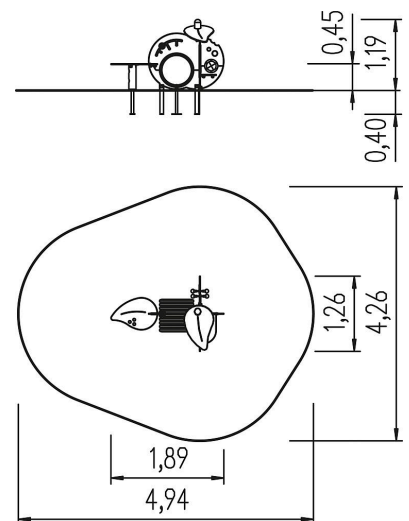

- 2x Spielbrüstung Apfel: Hochdrucklaminat (HPL)
- 1x Kriechröhre: PP
- 1x Blatttisch mit Pfosten: Hochdrucklaminat (HPL), Nadelholz
- 1x Schiebespiel: Hochdrucklaminat (HPL)
- 1x Blattdach mit Stiel: Hochdrucklaminat (HPL), Nadelholz
- 1x Sitzbank: Hochdrucklaminat (HPL)
- 2x Seil mit Kugel: kunststoffummanteltes Stahlseil,
Kunststoff
- 1x Durchgreifscheibe: PU

Spielanlage Sommerapfel

Gerätedaten

	Material	NH kdi
	Mindest-Raum	4,94x4,26x2,25 m
	Fallschutz netto	-
	freie Fallhöhe	45 cm
	Bodenbeschaffenheit DE/NL/BE	mind. Rasen
	Bodenbeschaffenheit alle außer DE/NL/BE	mind. Rasen
	Zertifikat	Z2_010651_0538_Rev00
	geprüft nach Norm DIN	EN 1176 - 1/5/7
	Wartungsintervall (in Monaten)	6