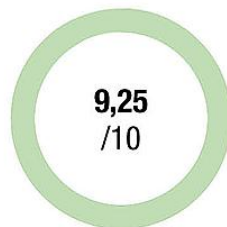

CO₂ Emissionen des Produkts

221,8 kg

Materialanteil nachwachsender Rohstoffe

5%

Anteil an Recyclingmaterial

14%

Zirkularitätsscore