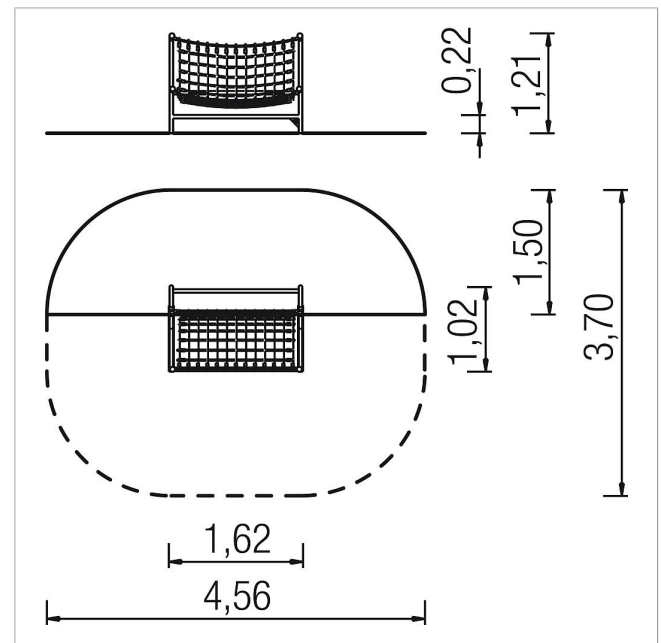

### Lieferumfang

1x Netzcouch: Edelstahl, kunststoffummanteltes Stahlseil

	Material	PES Stahlseil, Edelstahl
	Fundamentlevel	FL 2
	Mindest-Raum	4,56x3,70x3,00 m
	Freie Fallhöhe	121 cm
	Fallschutz netto	6,0 m <sup>2</sup>
	Fundamente	2x OF
	Montage	1 Person/0,5 Std.
	Größtes Teil	162x104x118 cm
	Schwerstes Teil	25 kg