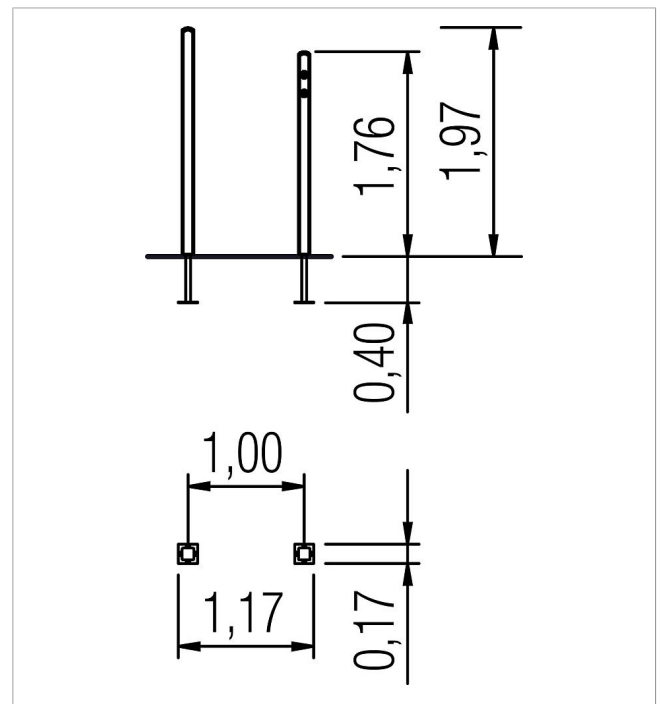

5 45 221 5

**playo Standpfosten,  
2tlg. für  
Elefantenklavier**

made in germany

3+

**Lieferumfang**

2x Pfosten: NH  
Pfostenschuhe: Stahl feuerverzinkt

	Material	NH kdi
	Fundamentlevel	ET 400
	Mindest-Raum	-
	Freie Fallhöhe	-
	Fallschutz netto	-
	Fundamente	2x OF oder 2x FFK
	Montage	1 Person/0,25 Std.
	Größtes Teil	244x16x10 cm
	Schwerstes Teil	7 kg