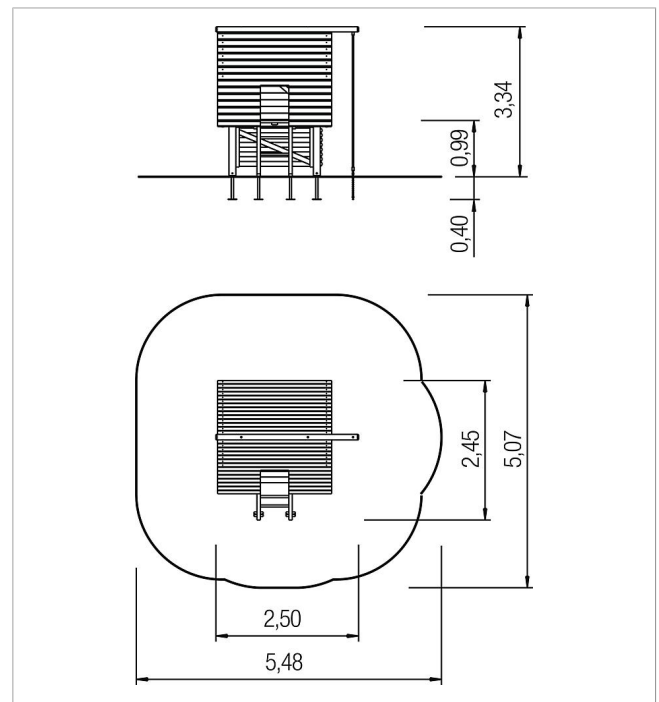

5 59 017 041 00

ecorino Seehochhaus

made in germany

Lieferumfang

1x Klettertau: PP
1x Leiter: Nadelholz
1x Seehaus: Nadelholz
Satz Pfostenschuhe: Stahl feuerverzinkt

| | | |
|---|------------------|---------------------|
|  | Material | Lärche BSH, Lärche |
|  | Fundamentlevel | ET 400 |
|  | Mindest-Raum | 5,38x5,15x2,63 m |
|  | Freie Fallhöhe | 154 cm |
|  | Fallschutz netto | 24,0 m ² |
|  | Fundamente | 6x OF oder 6x FFK |
|  | Montage | 2 Personen/2,5 Std. |
|  | Größtes Teil | 200x180x12 cm |
|  | Schwerstes Teil | 40 kg |