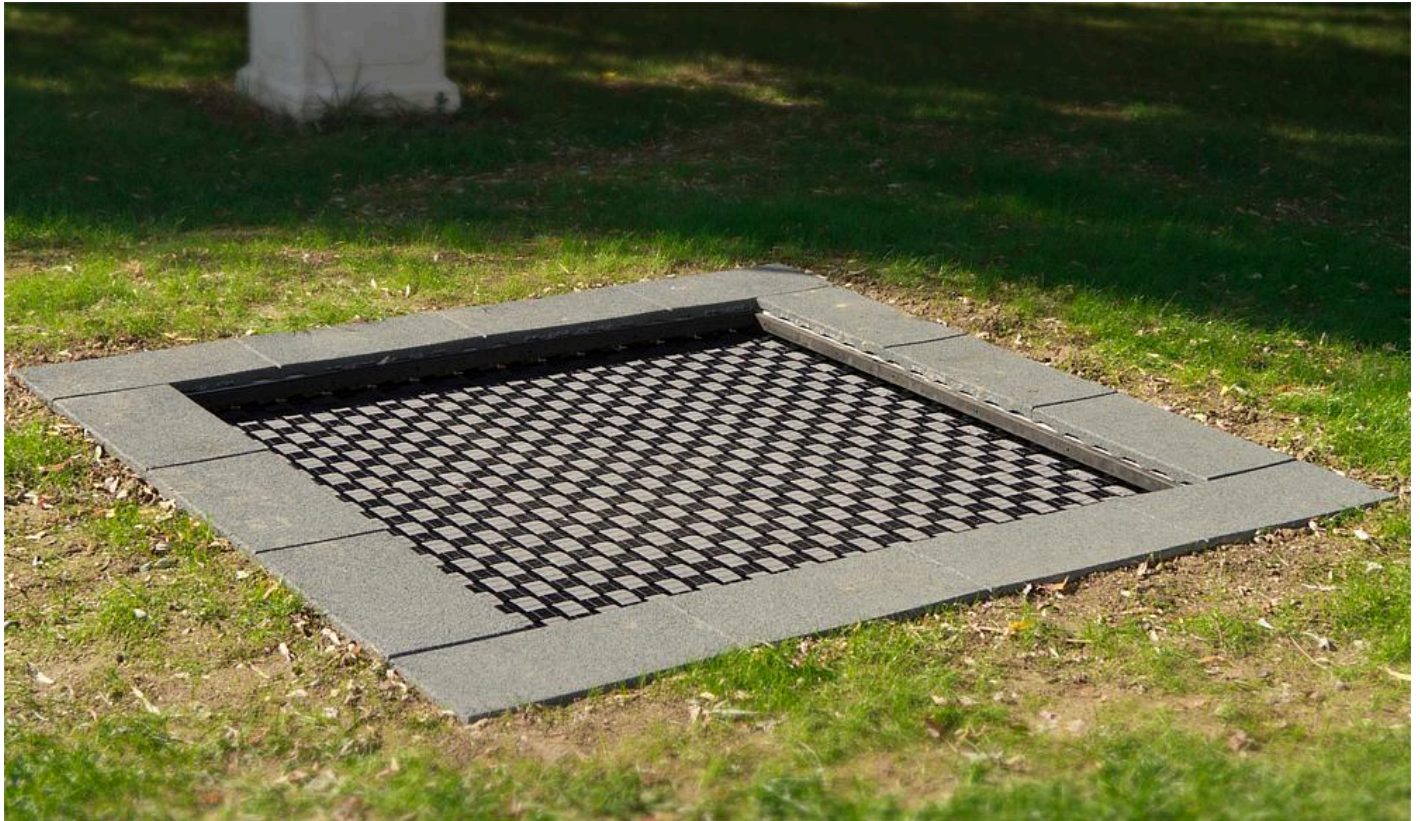

5 62 101 0

Bodentrampolin Kids Tramp Playground 2,00x2,00 m

Komplett begeistert

Altersan-
gabe

Fitness

Sozial-
kompetenz

Gleichge-
wicht

Zusam-
menleben

Inklusion

Lieferumfang

1x Rahmenprofil: Stahl feuerverzinkt

1x Sprungtuch 156x156 cm: sechsfach drahtverstärktes,
beschichtetes Gurtgewebe

1x Rahmenabdeckung: Gummigranulat

56x Feder: Stahl feuerverzinkt

5 62 101 0

Bodentrampolin Kids Tramp Playground 2,00x2,00 m

Gerätedaten

	Material	Stahl verzinkt, Gurtgewebe, Gummigranulat
	Mindest-Raum	5,44x5,44x1,00 m
	Fallschutz netto	25,0 m ²
	freie Fallhöhe	≤100 cm
	Bodenbeschaffenheit DE/NL/BE	mind. Rasen
	Größe	2,00x2,00 m
	größtes Teil	200x200x30 cm
	schwerstes Teil	168 kg
	geprüft nach Norm DIN	EN 1176 - 1