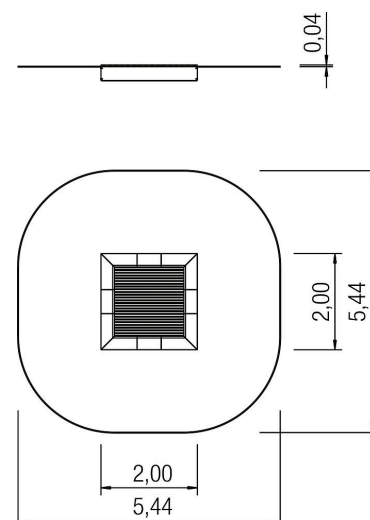

Inklusion

Lieferumfang

1x Rahmenprofil: Stahl feuerverzinkt

1x Sprungtuch 156x156 cm: sechsfach drahtverstärktes,
beschichtetes Gurtgewebe

1x Rahmenabdeckung: Gummigranulat

56x Feder: Stahl feuerverzinkt

5 62 101 0

Bodentrampolin Kids Tramp Playground 2,00x2,00 m

Gerätedaten

	Material	Stahl verzinkt, Gurtgewebe, Gummigranulat
	Mindest-Raum	5,44x5,44x1,00 m
	Fallschutz netto	25,0 m ²
	freie Fallhöhe	≤100 cm
	Bodenbeschaffenheit DE/NL/BE	mind. Rasen
	Größe	2,00x2,00 m
	größtes Teil	200x200x30 cm
	schwerstes Teil	168 kg
	geprüft nach Norm DIN	EN 1176 - 1