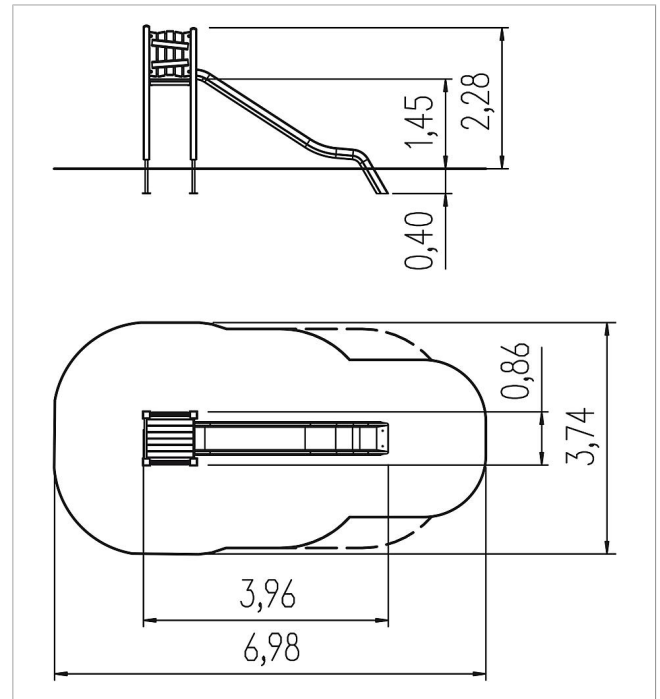

5 11 501 0410 0

ecorino
Rutschenaufstieg PH
145, Solo
made in germany

Lieferumfang

4x Pfostenkonstruktion: NH oder Stahl
4x Pfostenschuh: Stahl feuerverzinkt
1x Podestkonstruktion: NH
2x Brüstung Holz: NH
4x Dekoriegel: NH
1x Durchlaufsicherung: Edelstahl
1x Griffset: Aluminium, kunststoffbeschichtet
2x Kordelschutz: HPL
1x Leiter senkrecht: NH, Sprosse Edelstahl
1x Rutscheneinstiegsplatte: HPL
Beschläge: Edelstahl

	Material	Lärche BSH, Lärche
	Fundamentlevel	FL 1
	Mindest-Raum	698x374x325 cm
	Freie Fallhöhe	145 cm
	Fallschutz netto	21,5 m ²
	Fundamente	4x OF oder 4x FFK
	Montage	2 Personen/6 Std.