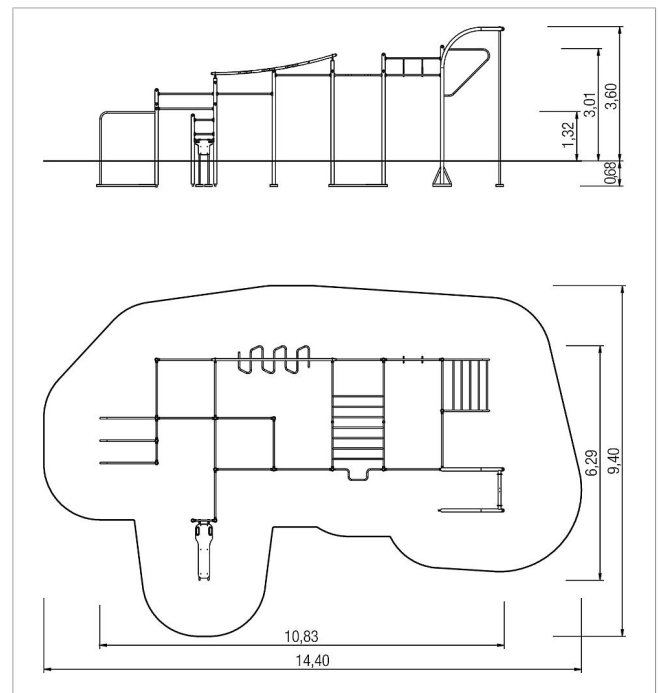

5 52 058 70

fit Calisthenics-Anlage Extreme

made in germany

Lieferumfang

- 8x Pfosten: Stahl Pulver
- 2x Pfosten gebogen: Stahl Pulver
- 1x Flying Pull-up Sprossenleiter mit Pfosten: Stahl Pulver
- 1x Klimmzugtrainer mit Hammergriffstange: Stahl Pulver
- 1x Sprossenleiter mit 6 Sprossen: Stahl Pulver
- 3x Pfosten mit Barren: Stahl Pulver
- 1x Hängelleiter: Stahl Pulver
- 1x Hängelleiter gebogen: Edelstahl (V2A)
- 1x Liegebrett: Hochdrucklaminat (HPL)
- 1x Reckstange mit Trainingsringen L=147 cm: Edelstahl (V2A)
- 9x Reckstange L=147 cm: Edelstahl (V2A)
- 3x Reckstange L=127 cm: Edelstahl (V2A)
- 4x Reckstange L= 50cm: Edelstahl (V2A)
- 1x Querstange: Stahl Pulver
- 1x Kletterstange L=419 cm: Edelstahl (V2A)

	Material	VA, Stahl Pulver, HPL
	Fundamentlevel	ET 680/ET 1000
	Mindest-Raum	14,40x9,40x5,30 m
	Freie Fallhöhe	250 cm
	Fallschutz netto	97,0 m ²
	Fundamente	20x OF
	Montage	3 Personen/12 Std.